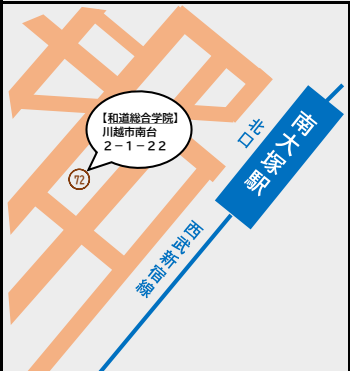

川越 きもの日 協賛店マップ

川越きもの日HPはこちら！

各協賛店の詳細や、
イベント情報などを
掲載しています♪

<http://kawagoe-kimono.info>

No.	名称	No.	名称	No.	名称
1	川越菓舗道灌	46	亀屋 (妙喜庵)	91	麺処 わこう
2	川越城本丸御殿	47	いちのや	92	武蔵野うどん 湊
3	川越市立博物館	48	芋十	93	ワインスタンドPON!
4	川越市立美術館	49	東洋堂	94	染色工房稲木
5	川越歴史博物館	50	まかない処八州亭(小江戸蔵里)	95	うどんとお酒 土妻
6	山崎屋クリーニング	51	割烹 福登美	96	Coide
7	隆清堂	52	民芸 つちかね	97	丹徳庭園
8	本多商店	53	川越温泉遊湯ランド ホテル三光	98	川越プリン
9	モダン亭太陽軒	54	すずのき 川越本店	99	くらづくり本舗 久保町本店
10	幸すし	55	ヘアサロンハーモニークロード	100	くらづくり本舗 新富町店
11	Mio Casalo(ミオカザロ)蔵のまち店	56	和洋お食事処 栄	101	COFFEE GALLERY
12	吉寅	57	てんぬま	102	dining kitchen LIFE
13	HATSUNEYA GARDEN	58	フラワープロデュースHAMA	103	音羽屋
14	川越まつり会館	59	弓削多醤油 醤油王国川越時の鐘店	104	縁側・ちゃぶ台お着物や
15	川越まつり会館	60	栗原商店	105	紋蔵庵 蔵の街店
16	もち亀屋(亀屋元町店)	61	あぶり珈琲		
17	元町珈琲店 ちもと	62	カメラ・写真 ひまわり堂 川越時の鐘店		
18	稲葉屋本舗	63	きもの 日なた		
19	三代目彩香(さいこう)	64	イーグルバス(株)		
20	そばきり 悠々庵	65	松本醤油商店		
21	料亭 山屋	66	深井屋		
22	川越着物レンタル 美々庵(びびあん)	67	FUTONハウスわたなべ		
23	甘味処 福呂屋	68	亀屋(本店)		
24	菓匠右門 時の鐘店	69	呉服 笠間		
25	菓匠右門 一番街店	70	川越堂タレットバーラー(川越タレット大正浪漫夢通り店)		
26	ご当地ぐるめ 小江戸 開運亭	71	川島カフェ		
27	くらづくり本舗 一番街店	72	和道総合学院		
28	ぼっちり 川越店	73	ヤオコー川越美術館(三橋右衛門記念館)		
29	玉屋	74	帯津着付教室		
30	呉服 かねだ	75	そば処 富久屋		
31	きものリサイクル右左(uza)	76	川越陣力屋		
32	Mie Cocco(ミーココ)	77	トラットリア・カーロ		
33	中市本店	78	松山商店		
34	川越体験工房 青い鳥	79	山瀬屋履物店		
35	亀屋米泉	80	きものや沙羅		
36	甘味茶房かすが	81	太鐘やきそば まことや		
37	近長魚店	82	障害者のアンテナショップ くるみの木		
38	陶路子(とろっこ)	83	麻彦商店		
39	はるり銀花(ぎんか)	84	きものつるや		
40	川越銘茶 おきな園	85	川越着物レンタルNANAKO		
41	TePAN Le OMUS	86	旧山崎家別邸		
42	岡田畳本店	87	川越着物レンタル 柚屋		
43	源氏家	88	川越人力車 いつき屋		
44	いも膳	89	れんたるきものや寛kan		
45	紋蔵庵 喜多院門前店	90	彩乃菓		